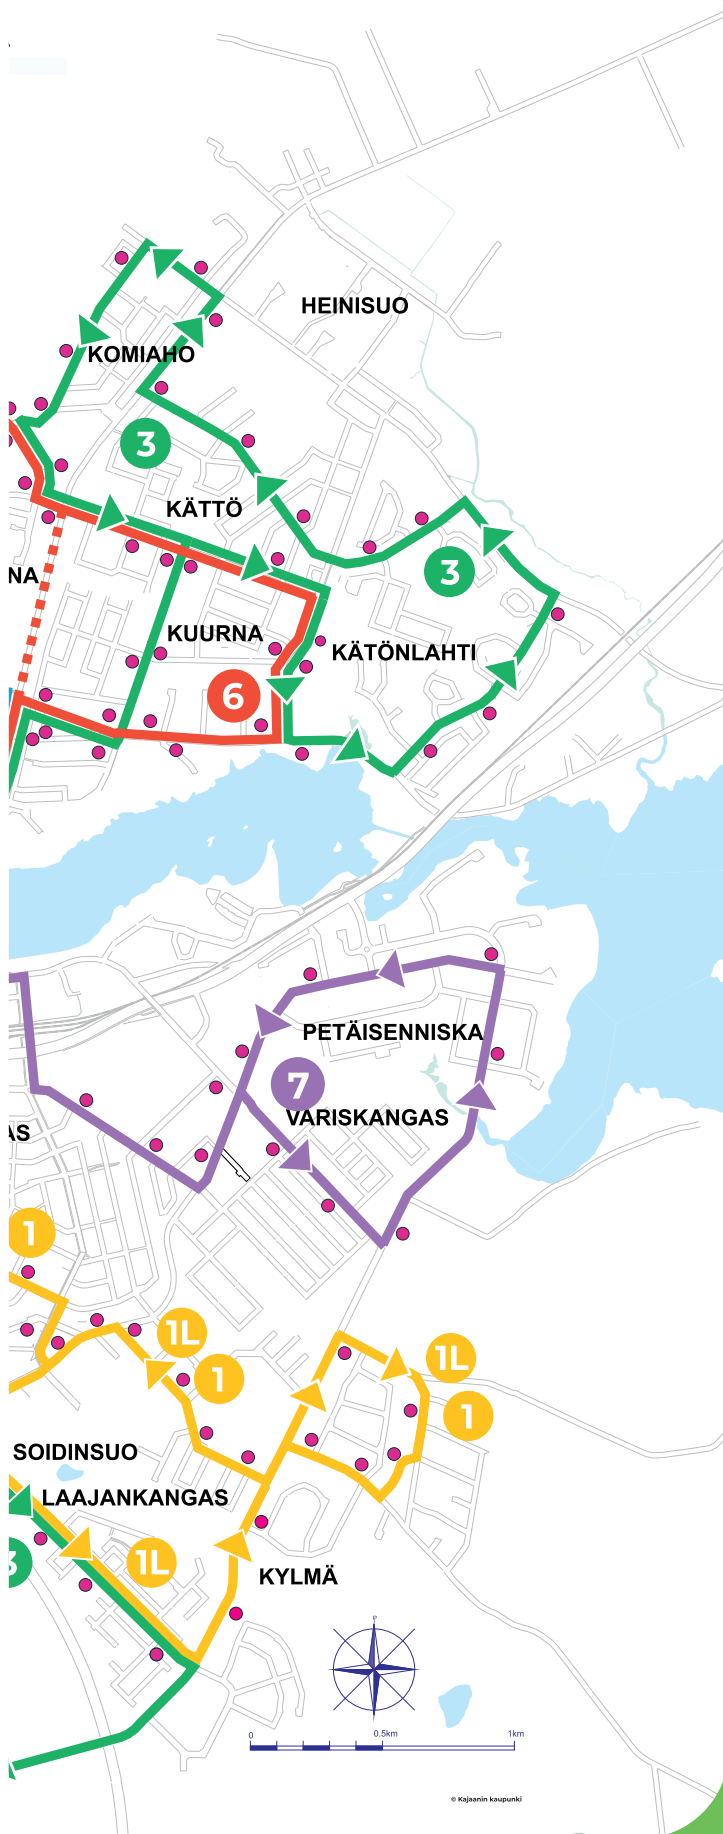

Merkkien selitykset:

x = ajaa paikan kautta, T = tarvittaessa, - = ei aja paikan kautta

3

Pohjolankatu-Kuurna-Kätönlähti-Komiaho-Pohjolankatu-Vimpelinlaakso-Laajankangas-Prikaati

Maanantai - perjantai

Pohjo-lankatu	Kuurna	Kätön-lahti	Komi-aho	Pohjo-lankatu	Vimpelin-laakso	Laajan-kangas	Prikaati
6:15	6:20	6:25	x	6:45	x	6:50	x
7:15	7:20	7:25	x	7:45	x	7:50	x
8:15	8:20	8:25	x	8:45	x	8:50	x
9:15	9:20	9:25	x	9:45	x	9:50	x
10:15	10:20	10:25	x	10:45	x	10:50	x
11:15	11:20	11:25	x	11:45	x	11:50	x
12:15	12:20	12:25	x	12:45	x	12:50	x
13:15	13:20	13:25	x	13:45	x	13:50	x
14:15	14:20	14:25	x	14:45	x	14:50	x
15:15	15:20	15:25	x	15:45	x	15:50	x
16:15	16:20	16:25	x	16:45	x	16:50	x
17:15	17:20	17:25	x	17:45	x	17:50	x
18:15	18:20	18:25	x	18:45	x	18:50	x
19:15	19:20	19:25	x	19:45	x	19:50	x
20:15	-	-	-	-	-	-	-

REITTI: Pohjolankatu (kirjon pysäkki) - Lönnrotinkatu - Puutavarantie - Eino Leinontie - **Kuurna** (Linnantaustie) - Kisatie - Kätönkuja - **Kätönlähti** (Kätönlahdentie) - Heinisuontie - Komiahontie - Puutavarantie - **Komiaho** (Heinisuontie) - Marjatanpolku - Kirkkoahonkatu - Ahontie - Kisatie - Linnantaustie - Eino Leinontie - Puutavarantie - **Pohjolankatu** (kirjon pysäkki) - Lönnrotinkatu - **Vimpelinlaakso** (Opintie) - Sotkamontie - Rinnekatu - Laajankankaankatu - **Laajankangas** (Juolavehnäntien th) - Kehräämöntie - Lehtovaarantie - **Prikaati** (Priikaatintie) - Sotkamontie - Pohjolankatu.

Linjan reitti

Linja kulkee täältä poikkeasvasti

Linjan kulkusuunta

Pysäkki

3

Pohjolankatu-Kuurna-Kätönlähti-Komiaho-Pohjolankatu-Laajankangas-Prikaati

Lauantai

Pohjo-lankatu	Kuurna	Kätönlähti	Komiaho	Kuurna	Pohjo-lankatu	Laajankangas	Prikaati
9:40	9:45	9:50	x	10:00	10:10	10:20	10:25
10:40	10:45	10:50	x	11:00	11:10	11:20	11:25
11:40	11:45	11:50	x	12:00	12:10	12:20	12:25
12:40	-	-	-	-	-	-	-