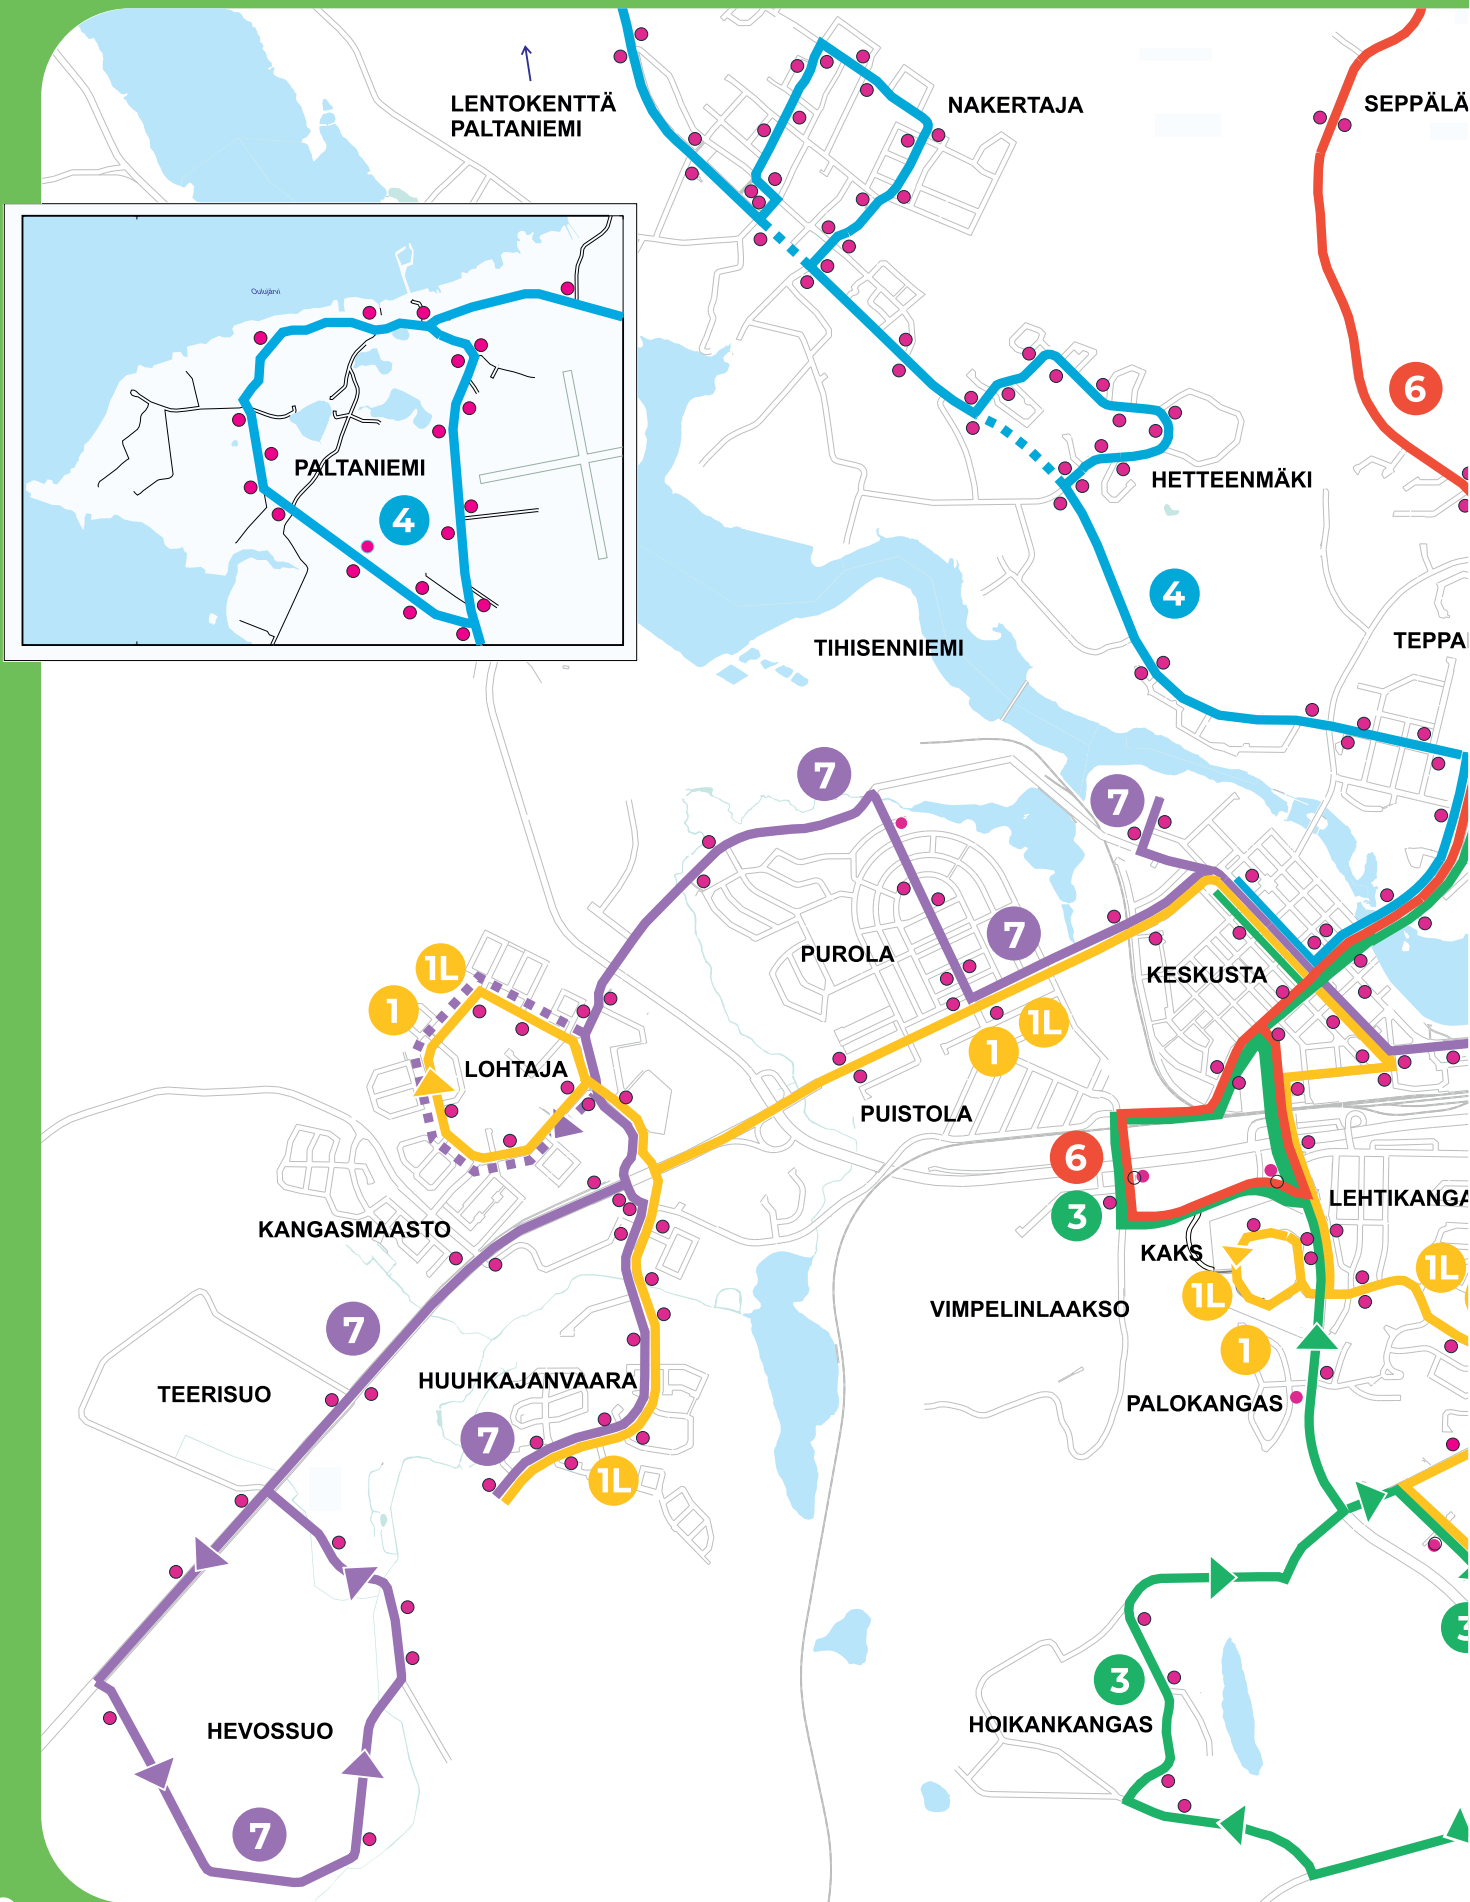

Merkkien selitykset:

x = ajaa paikan kautta, T = tarvittaessa, - = ei aja paikan kautta

3

Pohjolankatu-Kuurna-Kätönlähti-Komiaho-Pohjolankatu-Vimpelinlaakso-Laajankangas-Prikaati

Maanantai - perjantai

Pohjo-lankatu	Kuurna	Kätön-lahti	Komi-aho	Pohjo-lankatu	Vimpelin-laakso	Laajan-kangas	Prikaati
6:15	6:20	6:25	x	6:45	x	6:50	x
7:15	7:20	7:25	x	7:45	x	7:50	x
8:15	8:20	8:25	x	8:45	x	8:50	x
9:15	9:20	9:25	x	9:45	x	9:50	x
10:15	10:20	10:25	x	10:45	x	10:50	x
11:15	11:20	11:25	x	11:45	x	11:50	x
12:15	12:20	12:25	x	12:45	x	12:50	x
13:15	13:20	13:25	x	13:45	x	13:50	x
14:15	14:20	14:25	x	14:45	x	14:50	x
15:15	15:20	15:25	x	15:45	x	15:50	x
16:15	16:20	16:25	x	16:45	x	16:50	x
17:15	17:20	17:25	x	17:45	x	17:50	x
18:15	18:20	18:25	x	18:45	x	18:50	x
19:15	19:20	19:25	x	19:45	x	19:50	x
20:15	-	-	-	-	-	-	-

REITTI: Pohjolankatu (kirjon pysäkki) - Lönnrotinkatu - Puutavarantie - Eino Leinontie - **Kuurna** (Linnantaustie) - Kisatie - Kätönkuja - **Kätönlähti** (Kätönlahdentie) - Heinisuontie - Komiahontie - Puutavarantie - **Komiaho** (Heinisuontie) - Marjatanpolku - Kirkkoahonkatu - Ahontie - Kisatie - Linnantaustie - Eino Leinontie - Puutavarantie - **Pohjolankatu** (kirjon pysäkki) - Lönnrotinkatu - **Vimpelinlaakso** (Opintie) - Sotkamontie - Rinnekatu - Laajankankaankatu - **Laajankangas** (Juolavehnäntien th) - Kehräämöntie - Lehtovaarantie - **Prikaati** (Priikaatintie) - Sotkamontie - Pohjolankatu.